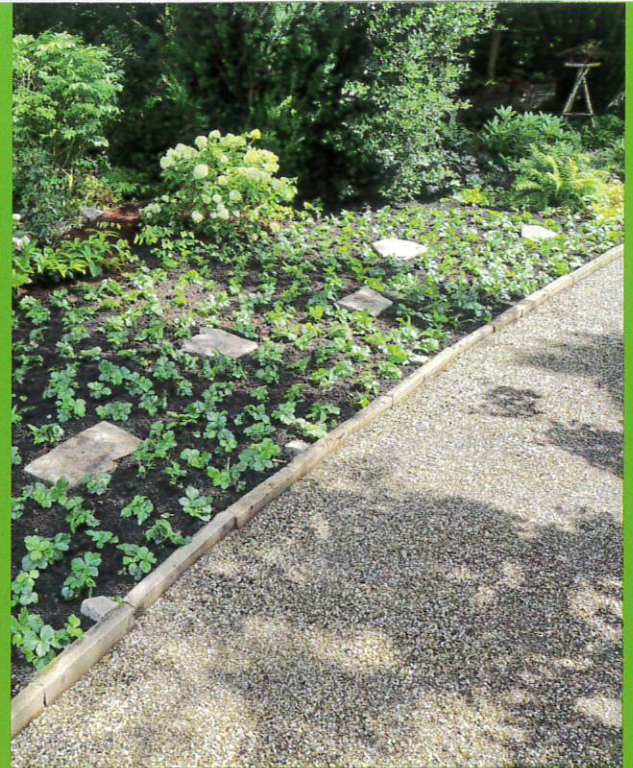

Gedächtniswald Sonsbeck

Eine würdevolle und pflegefreie Bestattungsmöglichkeit im Einklang mit der Natur

Urnenreihengrabstätte Premium

Einzelstelle, gestaltet mit bodendeckenden Stauden
sowie einer 3-maligen jahreszeitlich blühenden
Bepflanzung (Frühjahr, Sommer und Herbst)

Laufzeit: 30 Jahre • Keine Verlängerung möglich

Preis: 1828,50 €

Urnenpartnergrabstätte

Partnergrabstätte, Belegung mit max. 2 Urnen
gestaltet mit bodendeckenden Stauden sowie einer
3-maligen jahreszeitlich blühenden
Bepflanzung (Frühjahr, Sommer und Herbst)

inkl. Namensgravur
auf einem Messingschild an einer Holzsteele

Laufzeit: 30 Jahre • Verlängerung möglich

Preis: 5424,55 €

Sargreihengrabstätte

Einzelstelle, gestaltet mit bodendeckenden Stauden, dem Bodendecker Waldsteinia sowie einer 3-maligen jahreszeitlich blühenden Bepflanzung (Frühjahr, Sommer und Herbst)